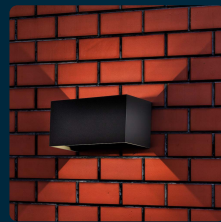

SKU 2979 VT-8125

Lampada LED Da Muro Rettangolare 24W 110LM/W con Doppio Fascio Luminoso Regolabile Colore Grigio 3000K IP65

Colore della Luce
BIANCO CALDO

Potenza
24W

Flusso Luminoso
2720 LM

Forma
RETTANGOLARE / 2 FASCI LUMINOSI

Tipo di Installazione
MURO

IL KIT COMPRENDE

SPECIFICHE TECNICHE

Colore della Luce	Bianco caldo
Flusso Luminoso	2720 lm
Forma	Rettangolare / 2 Fasci Luminosi
Grado di Protezione	IP65
Cicli ON/OFF	>15000
CRI	>80
Durata	20,000 ore
Fascio Luminoso	0~120°
Sensore	Compatibile
Temperatura d'Esercizio	-20° +45
Tensione di Alimentazione	AC:220-240V, 50/60Hz
ID EPREL	1280988
MOQ	1pz
Unità di misura	pz

Potenza	24W
Chip LED	V-TAC
Dimmerabile	No
Materiale	Alluminio
Colore	Grigio
Dimensione	200x100x100mm
Efficienza Luminosa	113 lm/W
Tipo di Installazione	Muro
Tecnologia LED	SMD
Temperatura di Colore (CTI)	3000K
Consumo energetico	24kW/1000h
Garanzia	2 anni
EAN	3800157690010