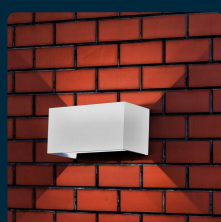

SKU 2976 VT-8125

Lampada LED Da Muro Rettangolare 24W 110LM/W con Doppio Fascio Luminoso Regolabile Colore Bianco 4000K IP65

Colore della Luce
BIANCO NATURALE

Potenza
24W

Flusso Luminoso
2720 LM

Forma
RETTANGOLARE / 2 FASCI LUMINOSI

Tipo di Installazione
MURO

IL KIT COMPRENDE

SPECIFICHE TECNICHE

Colore della Luce	Bianco naturale
Flusso Luminoso	2720 lm
Forma	Rettangolare / 2 Fasci Luminosi
Grado di Protezione	IP65
Cicli ON/OFF	>15000
CRI	>80
Durata	20,000 ore
Fascio Luminoso	0~120°
Sensore	Compatibile
Temperatura d'Esercizio	-20° +45°C
Tensione di Alimentazione	AC:220-240V, 50/60Hz
ID EPREL	1280991
MOQ	1pz
Unità di misura	pz

Potenza	24W
Chip LED	V-TAC
Dimmerabile	No
Materiale	Alluminio
Colore	Bianco
Dimensione	200x100x100mm
Efficienza Luminosa	113 lm/W
Tipo di Installazione	Muro
Tecnologia LED	SMD
Temperatura di Colore (CTI)	4000K
Consumo energetico	24kW/1000h
Garanzia	2 anni
EAN	3800157689984