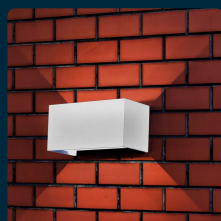

SKU 2976 VT-8125

Lampada LED Da Muro Rettangolare 24W 110LM/W con Doppio Fascio Luminoso Colore Bianco 4000K IP65

Colore della Luce
BIANCO NATURALE

Potenza
24W

Flusso Luminoso
2720 LM

Forma
RETTANGOLARE

IL KIT COMPRENDE

SPECIFICHE TECNICHE

Colore della Luce	Bianco naturale
Flusso Luminoso	2720 lm
Forma	Rettangolare
Grado di Protezione	IP65
Cicli ON/OFF	>15000
CRI	>80
Durata	20,000 ore
Sensore	Compatibile
Temperatura di Colore (CTI)	4000K
Consumo energetico	24kW/1000h
Garanzia	2 anni
EAN	3800157689984

Potenza	24W
Chip LED	V-TAC
Dimmerabile	No
Materiale	Alluminio
Colore	Bianco
Dimensione	200x100x100mm
Fascio Luminoso	120°
Tecnologia LED	SMD
Tensione di Alimentazione	AC:220-240V, 50/60Hz
ID EPREL	1280991
MOQ	1pz
Unità di misura	pz