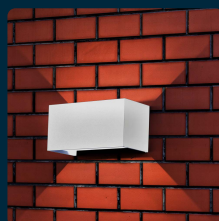

SKU 2975 VT-8125

Lampada LED Da Muro Rettangolare 24W 110LM/W con Doppio Fascio Luminoso Colore Bianco 3000K IP65

Colore della Luce
BIANCO CALDO

Potenza
24W

Flusso Luminoso
2720 LM

Forma
RETTANGOLARE

IL KIT COMPRENDE

SPECIFICHE TECNICHE

Colore della Luce	Bianco caldo
Flusso Luminoso	2720 lm
Forma	Rettangolare
Grado di Protezione	IP65
Cicli ON/OFF	>15000
CRI	>80
Durata	20,000 ore
Sensore	Compatibile
Temperatura di Colore (CTI)	3000K
Consumo energetico	24kW/1000h
Garanzia	2 anni
EAN	3800157689977

Potenza	24W
Chip LED	V-TAC
Dimmerabile	No
Materiale	Alluminio
Colore	Bianco
Dimensione	200x100x100mm
Fascio Luminoso	120°
Tecnologia LED	SMD
Tensione di Alimentazione	AC:220-240V, 50/60Hz
ID EPREL	1280986
MOQ	1pz
Unità di misura	pz