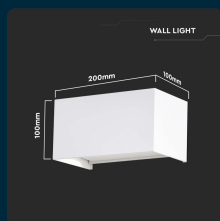

SKU 2975 VT-8125

Lampada LED Da Muro Rettangolare 24W 110LM/W con Doppio Fascio Luminoso Colore Bianco 3000K IP65

Colore della Luce
BIANCO CALDO

Potenza
24W

Flusso Luminoso
2720 LM

Forma
RETTANGOLARE

IL KIT COMPRENDE

SPECIFICHE TECNICHE

Colore della Luce	Bianco caldo
Flusso Luminoso	2720 lm
Forma	Rettangolare
Grado di Protezione	IP65
Cicli ON/OFF	>15000
CRI	>80
Durata	20,000 ore
Sensore	Compatibile
Temperatura di Colore (CTI)	3000K
Consumo energetico	24kW/1000h
Garanzia	2 anni
EAN	3800157689977

Potenza	24W
Chip LED	V-TAC
Dimmerabile	No
Materiale	Alluminio
Colore	Bianco
Dimensione	200x100x100mm
Fascio Luminoso	120°
Tecnologia LED	SMD
Tensione di Alimentazione	AC:220-240V, 50/60Hz
ID EPREL	1280986
MOQ	1pz
Unità di misura	pz