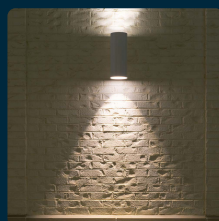

SKU 2970 VT-11015

Portafaretto LED Doppio da Muro Rotondo 2*GU10 e GU5.3 (MR16) Colore Bianco Opaco IP54

Forma
ROTONDA

Attacco
GU10

IL KIT COMPRENDE

SPECIFICHE TECNICHE

Forma	Rotonda
Materiale	Alluminio
Colore	Bianco
Sensore	Compatibile
Garanzia	2 anni
EAN	3800157689816