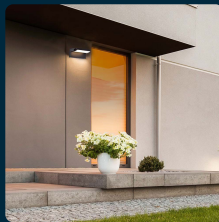

## SKU 2937 VT-11020-120-B

Lampada LED da Muro Rettangolare 17W 120LM/W Colore Nero Ruotabile 4000K IP65

Colore della Luce  
**BIANCO NATURALE**

Potenza  
**17W**

Flusso Luminoso  
**2520 LM**