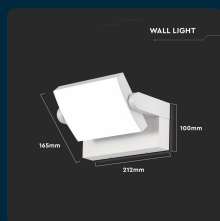

## SKU 2934 VT-11020-120-W

Lampada LED da Muro Rettangolare 17W 120LM/W Colore Bianco Ruotabile 3000K IP65

Colore della Luce  
**BIANCO CALDO**

Potenza  
**17W**

Flusso Luminoso  
**2520 LM**

### SPECIFICHE TECNICHE

<b>Colore della Luce</b>	Bianco caldo
<b>Flusso Luminoso</b>	2520 lm
<b>Dimmerabile</b>	No
<b>Materiale</b>	Alluminio
<b>Colore</b>	Bianco
<b>Dimensione</b>	212x165x100mm
<b>Efficienza Luminosa</b>	120 lm/W
<b>Sensore</b>	No
<b>Temperatura di Colore (CTI)</b>	3000K
<b>Consumo energetico</b>	17kW/1000h
<b>Garanzia</b>	2 anni
<b>EAN</b>	3800157689434

<b>Potenza</b>	17W
<b>Chip LED</b>	V-TAC
<b>Grado di Protezione</b>	IP65
<b>Cicli ON/OFF</b>	>15000
<b>CRI</b>	>80
<b>Durata</b>	20,000 ore
<b>Fascio Luminoso</b>	350°
<b>Tecnologia LED</b>	SMD
<b>Tensione di Alimentazione</b>	AC:220-240V,50/60Hz
<b>ID EPREL</b>	1282381
<b>MOQ</b>	1pz
<b>Unità di misura</b>	pz