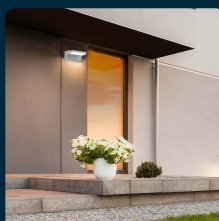

## SKU 2934 VT-11020-120-W

Lampada LED da Muro Rettangolare 17W 120LM/W Colore Bianco Ruotabile 3000K IP65

Colore della Luce  
**BIANCO CALDO**

Potenza  
**17W**

Flusso Luminoso  
**2520 LM**