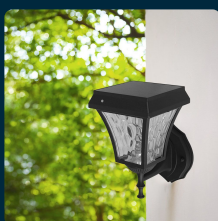

SKU 2889 VT-982-S

Lampada LED Solare Samsung da Muro Colore Nero Opaco 3in1 IP65

Colore della Luce
3IN1

Potenza
2W

Flusso Luminoso
110 LM

Tipo di Installazione
DA MURO

SPECIFICHE TECNICHE

Colore della Luce	3IN1
Flusso Luminoso	110 lm
Grado di Protezione	IP65
Colore	Nero opaco
Fascio Luminoso	170°
Sensore	Compatibile
Garanzia	2 anni
EAN	3800157681513

Potenza	2W
Chip LED	Samsung
Materiale	Alluminio pressofuso
Dimensione	190x150x240mm
Tipo di Installazione	Da muro
Tecnologia LED	SMD
MOQ	1pz
Unità di misura	pz

SCARICABILI

[Manuale istruzioni](#)

[Scheda tecnica](#)