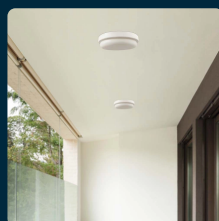

SKU 23598 VT-80024

Plafoniera LED da Soffitto Rotonda 24W Colore Bianco
240mm 6500K IP54

Colore della Luce
BIANCO FREDDO

Flusso Luminoso
2500 LM

Potenza
24W

IL KIT COMPRENDE

SPECIFICHE TECNICHE

Colore della Luce	Bianco Freddo
Chip LED	V-TAC
Grado di Protezione	IP54
Cicli ON/OFF	>10000
CRI	>80
Durata	25000 ore
Fattore di Potenza (PF)	>0.7
Tensione di Alimentazione	AC:220-240 V
Potenza	24W
Tipo LED	SMD
Tipo Installazione	Plafone
Forma	Rotonda
MOQ	1pz
Unità di misura	pz

Flusso Luminoso	2500 lm
Dimmerabile	No
Materiale	Plastica
Colore	Bianco
Dimensione	240x240x38mm
Fascio Luminoso	360°
Temperatura di Colore (CTI)	6500K
Temperatura di Esercizio	-20°C to +40
Packaging	Scatola singola
Classe di Efficienza	F
Interruttore Integrato	No
Garanzia	2 anni
EAN	3800170220669