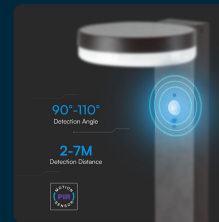

## SKU 23399 VT-1168

Piantana Solare LED da Giardino Rotonda con Sensore PIR  
5.5W Corpo Nero 155\*299\*155mm 3000K IP54

Colore della Luce  
**BIANCO CALDO**

Potenza  
**5.5W**

Flusso Luminoso  
**220 LM**

Forma  
**ROTONDA**

### SPECIFICHE TECNICHE

<b>Colore della Luce</b>	Bianco caldo
<b>Flusso Luminoso</b>	220 lm
<b>Grado di Protezione</b>	IP54
<b>Autonomia</b>	6-8 ore
<b>Dimensione</b>	155x229x155mm
<b>Tecnologia LED</b>	SMD
<b>Tempo di Ricarica</b>	8-10 ore
<b>Angolo di Rilevamento</b>	90-110°
<b>MOQ</b>	1pz
<b>Unità di misura</b>	pz