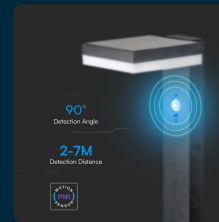

## SKU 23398 VT-1167

Piantana Solare LED da Giardino Quadrata con Sensore PIR 5.5W Corpo Nero 155\*299\*155mm 3000K IP54

Colore della Luce  
**BIANCO CALDO**

Potenza  
**5.5W**

Flusso Luminoso  
**220 LM**

Forma  
**QUADRATA**

### SPECIFICHE TECNICHE

<b>Colore della Luce</b>	Bianco Caldo
<b>Flusso Luminoso</b>	220 lm
<b>Grado di Protezione</b>	IP54
<b>Autonomia</b>	6-8 ore
<b>Sensore</b>	PIR
<b>Temperatura di Colore (CTI)</b>	3000K
<b>Angolo di Rilevamento</b>	90-110°
<b>MOQ</b>	1pz
<b>Unità di misura</b>	pz

<b>Potenza</b>	5.5W
<b>Forma</b>	Quadrata
<b>Materiale</b>	Alluminio+PC
<b>Dimensione</b>	130x203.5x800mm
<b>Tecnologia LED</b>	SMD
<b>Tempo di Ricarica</b>	8-10 ore
<b>Garanzia</b>	3 anni
<b>EAN</b>	3800170219182