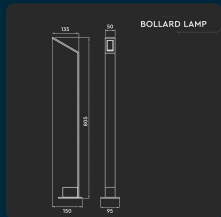

SKU 218681 VT-896-G

Lampione LED da Esterno 6W Colore Grigio h: 80cm
4000K IP54

Colore della Luce
BIANCO NATURALE

Potenza
6W

Flusso Luminoso
810 LM

SPECIFICHE TECNICHE

Colore della Luce	Bianco naturale
Flusso Luminoso	810 lm
Grado di Protezione	IP65
Colore	Grigio
Dimensione	95x150x805mm
Fascio Luminoso	180°
Tecnologia LED	SMD
Tensione di Alimentazione	AC:220-240V, 50/60Hz
ID EPREL	1163887
MOQ	1pz
Unità di misura	pz

Potenza	6W
Chip LED	V-TAC
Materiale	Alluminio
CRI	>80
Durata	20,000 ore
Sensore	Compatibile
Temperatura di Colore (CTI)	4000K
Consumo energetico	5kW/1000h
Garanzia	2 anni
EAN	3800157678506

SCARICABILI

Etichetta energetica