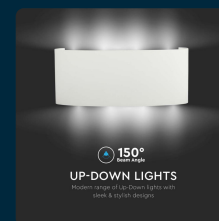

SKU 218618 VT-848

Appliche LED da Muro 7W Doppio Fascio Luminoso Corpo Sabbia Bianco 4000K IP65

Colore della Luce
BIANCO NATURALE

Potenza
7W

Flusso Luminoso
940 LM

IL KIT COMPRENDE

SPECIFICHE TECNICHE

Colore della Luce	Bianco naturale
Flusso Luminoso	940 lm
Dimmerabile	No
Materiale	Alluminio
Colore	Bianco
Dimensione	220x48x90mm
Fascio Luminoso	150°
Tecnologia LED	SMD
Tensione di Alimentazione	AC:220-240V,50Hz
ID EPREL	1233696
MOQ	1pz
Unità di misura	pz

Potenza	7W
Chip LED	V-TAC
Grado di Protezione	IP65
Cicli ON/OFF	>15000
CRI	>80
Durata	20,000 ore
Sensore	Compatibile
Temperatura di Colore (CTI)	4000K
Consumo energetico	7kW/1000h
Garanzia	2 anni
EAN	3800157681339