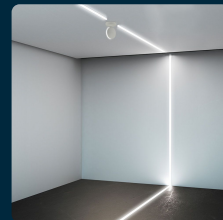

SKU 218217 VT-707

Lampada LED da Muro Arrotondata 7W 110LM/W Fascio Luminoso a 360° Colore Bianco 3000K IP65

Colore della Luce
BIANCO CALDO

Potenza
6W

Flusso Luminoso
645 LM

IL KIT COMPRENDE

SPECIFICHE TECNICHE

Colore della Luce	Bianco caldo
Flusso Luminoso	645 lm
Grado di Protezione	IP65
Colore	Bianco
Dimensione	110x120x170mm
Fattore di Potenza (PF)	>0.5
Temperatura d'Esercizio	-25°C to +50°C
Tensione di Alimentazione	AC:220-240V, 50/60Hz
ID EPREL	1857664
MOQ	1pz
Unità di misura	pz