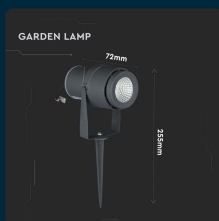

SKU 217550 VT-857-G

Faretto LED da Giardino 12W con Picchetto Colore Grigio 3000K IP65

Colore della Luce
BIANCO CALDO

Potenza
12W

Flusso Luminoso
875 LM

Forma
FARETTO

Tipo di Installazione
INTERRAMENTO

IL KIT COMPRENDE

SPECIFICHE TECNICHE

Colore della Luce	Bianco caldo
Flusso Luminoso	875 lm
Forma	Faretto
Materiale	Alluminio
Colore	Grigio
Dimensione	73x255mm
Fascio Luminoso	20°
Fattore di Potenza (PF)	>0.6
Temperatura d'Esercizio	-20°C a +45°C
Tensione di Alimentazione	AC:100-240V, 50/60Hz
ID EPREL	1163894
MOQ	1pz
Unità di misura	pz

Potenza	12W
Chip LED	V-TAC
Grado di Protezione	IP65
Cicli ON/OFF	>15000
CRI	>80
Durata	20,000 ore
Tipo di Installazione	Interramento
Tecnologia LED	COB Chip
Temperatura di Colore (CTI)	3000K
Consumo energetico	12kW/1000h
Garanzia	2 anni
EAN	3800157681049