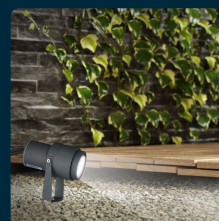

SKU 217550 VT-857-G

Faretto LED da Giardino 12W con Picchetto Colore Grigio 3000K IP65

Colore della Luce
BIANCO CALDO

Potenza
12W

Flusso Luminoso
875 LM

Forma
FARETTO

Tipo di Installazione
INTERRAMENTO

IL KIT COMPRENDE

SPECIFICHE TECNICHE

Colore della Luce	Bianco caldo
Flusso Luminoso	875 lm
Forma	Faretto
Materiale	Alluminio
Colore	Grigio
Dimensione	73x255mm
Fascio Luminoso	20°
Fattore di Potenza (PF)	>0.6
Temperatura d'Esercizio	-20°C a +45°C
Tensione di Alimentazione	AC:100-240V, 50/60Hz
ID EPREL	1163894
MOQ	1pz
Unità di misura	pz

Potenza	12W
Chip LED	V-TAC
Grado di Protezione	IP65
Cicli ON/OFF	>15000
CRI	>80
Durata	20,000 ore
Tipo di Installazione	Interramento
Tecnologia LED	COB Chip
Temperatura di Colore (CTI)	3000K
Consumo energetico	12kW/1000h
Garanzia	2 anni
EAN	3800157681049