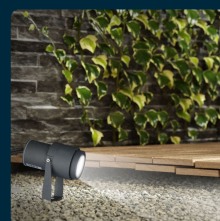

SKU 217550 VT-857-G

Faretto LED da Giardino 12W con Picchetto Colore Grigio 3000K IP65

Colore della Luce
BIANCO CALDO

Potenza
12W

Flusso Luminoso
875 LM

SPECIFICHE TECNICHE

Colore della Luce	Bianco caldo
Flusso Luminoso	875 lm
Grado di Protezione	IP65
Cicli ON/OFF	>15000
CRI	>80
Durata	20,000 ore
Fattore di Potenza (PF)	>0.6
Temperatura d'Esercizio	-20°C a +45°C
Tensione di Alimentazione	AC:100-240V, 50/60Hz
ID EPREL	1163894
MOQ	1pz
Unità di misura	pz

Potenza	12W
Chip LED	V-TAC
Materiale	Alluminio
Colore	Grigio
Dimensione	73x255mm
Fascio Luminoso	20°
Tecnologia LED	COB
Temperatura di Colore (CTI)	3000K
Consumo energetico	12kW/1000h
Garanzia	2 anni
EAN	3800157681049