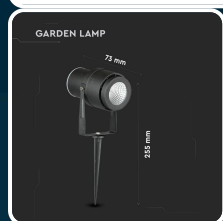

SKU 217544 VT-857-B

Faretto LED da Giardino 12W con Picchetto Colore Nero 3000K IP65

Colore della Luce
BIANCO CALDO

Potenza
12 W

Flusso Luminoso
880 LM

Tipo di Installazione
INTERRAMENTO

Specifiche tecniche

Colore della Luce	Bianco Caldo
Flusso Luminoso	880 lm
Temperatura di Colore (CTI)	3000K
CRI	>80
Grado di Protezione	IP65
Materiale	Alluminio
Durata	20000 ore
ID EPREL	1123670
Temperatura di Esercizio	-20 - 45 °C
Cicli On/Off	>15000
MOQ	1pz
Unità di misura	pz

Potenza	12 W
Chip LED	V-TAC
Tipo LED	COB
Fascio Luminoso	20°
Colore	Nero
Dimensione Prodotto	73x255 mm
Consumo energetico	12 kW/1000h
Tensione di Alimentazione	AC:110-240 V
Tipo di Installazione	Interramento
Garanzia	2 anni
EAN	3800157680981