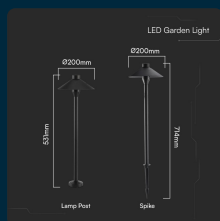

## SKU 2120316 VT-907

Piantana LED da Giardino 7W Chip Samsung con Picchetto Installazione 2in1 Colore Nero 3000K IP65

Colore della Luce  
**BIANCO CALDO**

Potenza  
**7W**

Flusso Luminoso  
**600 LM**

### SPECIFICHE TECNICHE

<b>Colore della Luce</b>	Bianco caldo
<b>Flusso Luminoso</b>	600 lm
<b>Grado di Protezione</b>	IP65
<b>Colore</b>	Nero
<b>Dimensione</b>	200x714mm
<b>Fascio Luminoso</b>	50°
<b>Temperatura di Colore (CTI)</b>	3000K
<b>Consumo energetico</b>	7kW/1000h
<b>Garanzia</b>	2 anni
<b>EAN</b>	3800170220881