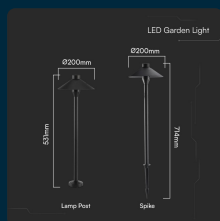

SKU 2120316 VT-907

Lampione LED da Giardino 7W con Installazione 2in1
D200xH714mm Colore Nero 3000K IP65

Colore della Luce
BIANCO CALDO

Potenza
7W

Flusso Luminoso
600 LM

IL KIT COMPRENDE

SPECIFICHE TECNICHE

Colore della Luce	Bianco caldo
Flusso Luminoso	600 lm
Grado di Protezione	IP65
Colore	Nero
Dimensione	200x714mm
Fascio Luminoso	50°
Temperatura di Colore (CTI)	3000K
Consumo energetico	7kW/1000h
Garanzia	2 anni
EAN	3800170220881

Potenza	7W
Chip LED	Samsung
Cicli ON/OFF	>15000
CRI	>80
Durata	20,000 ore
Tecnologia LED	COB-Samsung Chip
Tensione di Alimentazione	AC:220-240V, 50Hz
ID EPREL	1892461
MOQ	1pz
Unità di misura	pz