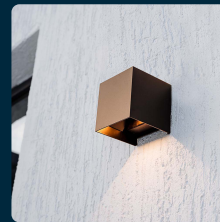

SKU 11888 VT-11109

Lampada LED da Giardino con Pannello solare e Sensore
9W Colore Corten 150*153*150mm 3000K IP65

Colore della Luce
BIANCO CALDO

Flusso Luminoso
860 LM

IL KIT COMPRENDE

SPECIFICHE TECNICHE

Colore della Luce	Bianco caldo
Grado di Protezione	IP65
Dimensione	150x153x150mm
Tecnologia LED	COB Chip
Garanzia	2 anni
EAN	3800170218178

Flusso Luminoso	860 lm
Colore	Corten
Fascio Luminoso	90°
Temperatura di Colore (CTI)	3000K
MOQ	1pz
Unità di misura	pz