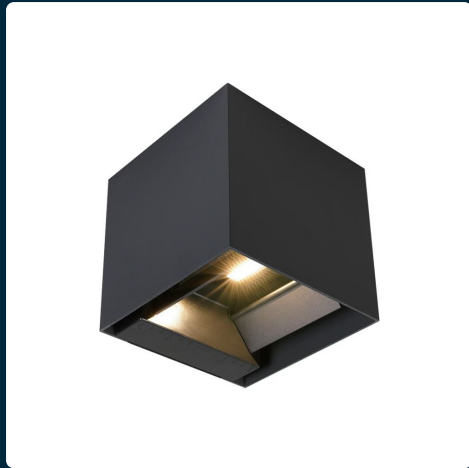

## SKU 11885 VT-11109

Lampada LED da Giardino con Pannello solare e Sensore  
9W Colore Nero 150\*153\*150mm 4000K IP65

Colore della Luce  
**BIANCO NATURALE**

Potenza  
**9W**

Flusso Luminoso  
**860 LM**

Forma  
**QUADRATA / 1  
FASCIO LUMINOSO**

Tipo di Installazione  
**MURO**

### SPECIFICHE TECNICHE

<b>Colore della Luce</b>	Bianco naturale
<b>Flusso Luminoso</b>	860 lm
<b>Forma</b>	Quadrata / 1 Fascio Luminoso
<b>Grado di Protezione</b>	IP65
<b>Autonomia</b>	30 ore
<b>Capacità</b>	2600mAh
<b>CRI</b>	>80
<b>Distanza di Rilevamento</b>	4-5m
<b>Tipo di Installazione</b>	Muro
<b>Tecnologia LED</b>	COB Chip
<b>Temperatura di Colore (CTI)</b>	4000K
<b>Pannello Solare</b>	3W
<b>Garanzia</b>	2 anni
<b>EAN</b>	3800170218147