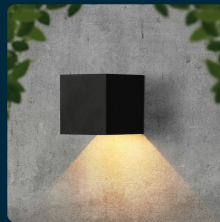

## SKU 11885 VT-11109

Lampada LED da Giardino con Pannello solare e Sensore  
9W Colore Nero 150\*153\*150mm 4000K IP65

Colore della Luce  
**BIANCO NATURALE**

Potenza  
**9W**

Flusso Luminoso  
**860 LM**

Forma  
**QUADRATA / 1  
FASCIO LUMINOSO**

Tipo di Installazione  
**MURO**