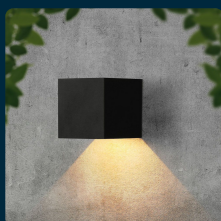

SKU 11885 VT-11109

Lampada LED da Giardino con Pannello solare e Sensore
9W Colore Nero 150*153*150mm 4000K IP65

Colore della Luce
BIANCO NATURALE

Flusso Luminoso
860 LM

IL KIT COMPRENDE

SPECIFICHE TECNICHE

Colore della Luce	Bianco naturale
Grado di Protezione	IP65
Dimensione	150x153x150mm
Tecnologia LED	COB Chip
Garanzia	2 anni
EAN	3800170218147

Flusso Luminoso	860 lm
Colore	Nero
Fascio Luminoso	90°
Temperatura di Colore (CTI)	4000K
MOQ	1pz
Unità di misura	pz