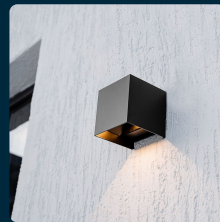

SKU 11884 VT-11109

Lampada LED da Giardino con Pannello solare e Sensore
9W Colore Nero 150*153*150mm 3000K IP65

Colore della Luce
BIANCO CALDO

Flusso Luminoso
860 LM

IL KIT COMPRENDE

SPECIFICHE TECNICHE

Colore della Luce	Bianco caldo
Grado di Protezione	IP65
Dimensione	150x153x150mm
Tecnologia LED	COB Chip
Garanzia	2 anni
EAN	3800170218130

Flusso Luminoso	860 lm
Colore	Nero
Fascio Luminoso	90°
Temperatura di Colore (CTI)	3000K
MOQ	1pz
Unità di misura	pz