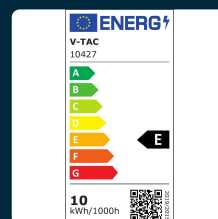

## SKU 10427

Lampada LED da Muro 10W Colore Nero 3000K IP65

Colore della Luce  
**BIANCO CALDO**

Potenza  
**10W**

Flusso Luminoso  
**1250 LM**

## SPECIFICHE TECNICHE

<b>Colore della Luce</b>	Bianco caldo
<b>Flusso Luminoso</b>	1250 lm
<b>Grado di Protezione</b>	IP65
<b>Cicli ON/OFF</b>	>15000
<b>CRI</b>	>90
<b>Durata</b>	20,000 ore
<b>Tecnologia LED</b>	SMD
<b>Tensione di Alimentazione</b>	AC:220-240V, 50Hz
<b>ID EPREL</b>	1605957
<b>MOQ</b>	1pz
<b>Unità di misura</b>	pz

<b>Potenza</b>	10W
<b>Dimmerabile</b>	No
<b>Materiale</b>	Alluminio
<b>Colore</b>	Nero
<b>Dimensione</b>	510x60x50mm
<b>Fascio Luminoso</b>	150°
<b>Temperatura di Colore (CTI)</b>	3000K
<b>Consumo energetico</b>	10kW/1000h
<b>Garanzia</b>	0 anni
<b>EAN</b>	3800170207981