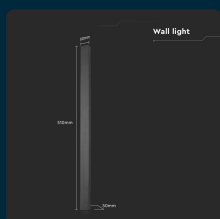

## SKU 10427

Lampada LED da Muro 10W Colore Nero 3000K IP65

Colore della Luce  
**BIANCO CALDO**

Potenza  
**10W**

Flusso Luminoso  
**1250 LM**

## SPECIFICHE TECNICHE

<b>Colore della Luce</b>	Bianco caldo
<b>Flusso Luminoso</b>	1250 lm
<b>Grado di Protezione</b>	IP65
<b>Cicli ON/OFF</b>	>15000
<b>CRI</b>	>90
<b>Durata</b>	20,000 ore
<b>Tecnologia LED</b>	SMD
<b>Tensione di Alimentazione</b>	AC:220-240V, 50Hz
<b>ID EPREL</b>	1605957
<b>MOQ</b>	1pz
<b>Unità di misura</b>	pz

<b>Potenza</b>	10W
<b>Dimmerabile</b>	No
<b>Materiale</b>	Alluminio
<b>Colore</b>	Nero
<b>Dimensione</b>	510x60x50mm
<b>Fascio Luminoso</b>	150°
<b>Temperatura di Colore (CTI)</b>	3000K
<b>Consumo energetico</b>	10kW/1000h
<b>Garanzia</b>	0 anni
<b>EAN</b>	3800170207981