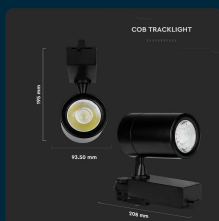

## SKU 211286 VT-4536

Faretto LED da Binario 35W 100LM/W Colore Nero 4000K

Colore della Luce  
**BIANCO NATURALE**

Potenza  
**35W**

Flusso Luminoso  
**3000 LM**

### SPECIFICHE TECNICHE

<b>Colore della Luce</b>	Bianco naturale
<b>Flusso Luminoso</b>	3000 lm
<b>Grado di Protezione</b>	IP20
<b>Cicli ON/OFF</b>	>10000
<b>CRI</b>	>80
<b>Durata</b>	20,000 ore
<b>Sensore</b>	Compatibile
<b>Temperatura di Colore (CTI)</b>	4000K
<b>Consumo energetico</b>	35kW/1000h
<b>Garanzia</b>	2 anni
<b>EAN</b>	3800157686983

<b>Potenza</b>	35W
<b>Chip LED</b>	V-TAC
<b>Materiale</b>	Alluminio+PC
<b>Colore</b>	Nero
<b>Dimensione</b>	92x165x192mm
<b>Fascio Luminoso</b>	10°
<b>Tecnologia LED</b>	COB Chip
<b>Tensione di Alimentazione</b>	AC:220-240V, 50/60Hz
<b>ID EPREL</b>	1275369
<b>MOQ</b>	1pz
<b>Unità di misura</b>	pz