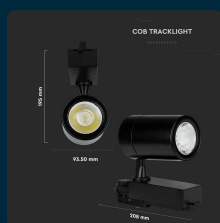

SKU 211285 VT-4536

Faretto LED da Binario 35W 20° Colore Nero 3000K

Colore della Luce
BIANCO CALDO

Potenza
35W

Flusso Luminoso
3000 LM

IL KIT COMPRENDE

SPECIFICHE TECNICHE

Colore della Luce	Bianco caldo
Flusso Luminoso	3000 lm
Materiale	Alluminio+PC
Colore	Nero
Dimensione	93.5x208x195mm
Fascio Luminoso	20°
Temperatura di Colore (CTI)	3000 K
Consumo energetico	35kW/1000h
Garanzia	2 anni
EAN	3800170209497

Potenza	35W
Grado di Protezione	IP20
Cicli ON/OFF	>15000
CRI	>80
Durata	20,000 ore
Tecnologia LED	COB Chip
Tensione di Alimentazione	AC:220-240V, 50/60Hz
ID EPREL	1599639
MOQ	1pz
Unità di misura	pz