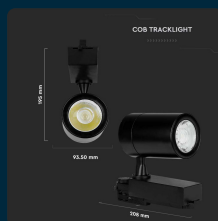

SKU 211285 VT-4536

Faretto LED da Binario 35W 20° Colore Nero 3000K

Colore della Luce
BIANCO CALDO

Potenza
35W

Flusso Luminoso
3000 LM

IL KIT COMPRENDE

SPECIFICHE TECNICHE

Colore della Luce	Bianco caldo
Flusso Luminoso	3000 lm
Materiale	Alluminio+PC
Colore	Nero
Dimensione	93.5x208x195mm
Fascio Luminoso	20°
Temperatura di Colore (CTI)	3000K
Consumo energetico	35kW/1000h
Garanzia	2 anni
EAN	3800170209497

Potenza	35W
Grado di Protezione	IP20
Cicli ON/OFF	>15000
CRI	>80
Durata	20,000 ore
Tecnologia LED	COB Chip
Tensione di Alimentazione	AC:220-240V, 50/60Hz
ID EPREL	1599639
MOQ	1pz
Unità di misura	pz