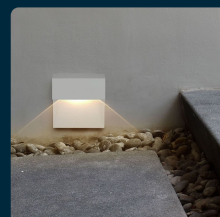

SKU 1402 VT-1172-W

Faretto LED Segnapasso Quadrato Montaggio a Plafone
3W Colore Bianco 3000K IP65

Colore della Luce
BIANCO CALDO

Potenza
3W

Flusso Luminoso
210 LM

Forma
QUADRATA

SPECIFICHE TECNICHE

Colore della Luce	Bianco caldo
Flusso Luminoso	210 lm
Forma	Quadrata
Grado di Protezione	IP65
Cicli ON/OFF	15000
CRI	>80
Durata	30000 ore
Fascio Luminoso	90°
Sensore	Compatibile
Temperatura d'Esercizio	-25 a +50°C
Tensione di Alimentazione	AC (100 - 240)
MOQ	1pz
Unità di misura	pz

Potenza	3W
Chip LED	V-TAC
Dimmerabile	No
Materiale	Termoplastica
Colore	Bianco
Dimensione	151x72x154mm
Efficienza Luminosa	70 lm/W
Fattore di Potenza (PF)	>0.5
Tecnologia LED	SMD
Temperatura di Colore (CTI)	3000K
Garanzia	2 anni
EAN	3800157628358