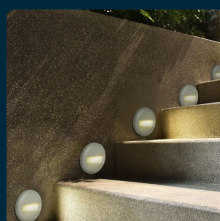

## SKU 1319 VT-1142-G

Faretto LED Segnapasso Rotondo Montaggio a Plafone  
2W Colore Grigio 3000K IP65

Colore della Luce  
**BIANCO CALDO**

Potenza  
**2W**

Flusso Luminoso  
**60 LM**

Forma  
**ROTONDA**

### SPECIFICHE TECNICHE

<b>Colore della Luce</b>	Bianco caldo
<b>Flusso Luminoso</b>	60 lm
<b>Forma</b>	Rotonda
<b>Grado di Protezione</b>	IP65
<b>Colore</b>	Grigio
<b>Durata</b>	20000 ore
<b>Fascio Luminoso</b>	55°
<b>Potenza Equivalente</b>	10W
<b>Temperatura di Colore (CTI)</b>	3000K
<b>Garanzia</b>	2 anni
<b>EAN</b>	3800157620475