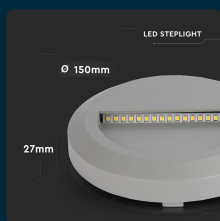

## SKU 1319 VT-1142-G

Faretto LED Segnapasso Rotondo Montaggio a Plafone  
2W Colore Grigio 3000K IP65

Colore della Luce  
**BIANCO CALDO**

Potenza  
**2W**

Flusso Luminoso  
**60 LM**

Forma  
**ROTONDA**

### SPECIFICHE TECNICHE

<b>Colore della Luce</b>	Bianco caldo
<b>Flusso Luminoso</b>	60 lm
<b>Forma</b>	Rotonda
<b>Grado di Protezione</b>	IP65
<b>Colore</b>	Grigio
<b>Durata</b>	20000 ore
<b>Fascio Luminoso</b>	55°
<b>Potenza Equivalente</b>	10W
<b>Temperatura di Colore (CTI)</b>	3000K
<b>Garanzia</b>	2 anni
<b>EAN</b>	3800157620475

<b>Potenza</b>	2W
<b>Chip LED</b>	V-TAC
<b>Dimmerabile</b>	No
<b>Materiale</b>	Termoplastica
<b>CRI</b>	>80
<b>Efficienza Luminosa</b>	30 lm/W
<b>Fattore di Potenza (PF)</b>	>0.5
<b>Tecnologia LED</b>	SMD
<b>Tensione di Alimentazione</b>	AC ( 100 - 240 )
<b>MOQ</b>	1pz
<b>Unità di misura</b>	pz