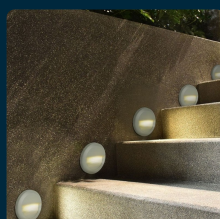

## SKU 1314 VT-1142-W

Faretto LED Segnapasso Rotondo Montaggio a Plafone  
2W Colore Bianco 4000K IP65

Colore della Luce  
**BIANCO NATURALE**

Potenza  
**2W**

Flusso Luminoso  
**60 LM**

Forma  
**ROTONDA**

## SPECIFICHE TECNICHE

<b>Colore della Luce</b>	Bianco naturale
<b>Flusso Luminoso</b>	60 lm
<b>Forma</b>	Rotonda
<b>Grado di Protezione</b>	IP65
<b>Colore</b>	Bianco
<b>Durata</b>	20000 ore
<b>Fascio Luminoso</b>	55°
<b>Potenza Equivalente</b>	10W
<b>Temperatura di Colore (CTI)</b>	4000K
<b>Consumo energetico</b>	2kW/1000h
<b>Garanzia</b>	2 anni
<b>EAN</b>	3800157620420