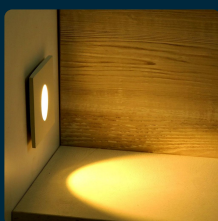

## SKU 1209 VT-1109SQ

Faretto LED Segnapasso Quadrato Montaggio a Incasso  
3W Colore Bianco 3000K IP20

Colore della Luce  
**BIANCO CALDO**

Potenza  
**3W**

Flusso Luminoso  
**120 LM**

Forma  
**QUADRATA**

### SPECIFICHE TECNICHE

<b>Colore della Luce</b>	Bianco caldo
<b>Flusso Luminoso</b>	120 lm
<b>Forma</b>	Quadrata
<b>Grado di Protezione</b>	IP20
<b>Colore</b>	Bianco + Nero
<b>Dimensione</b>	80x80x51mm
<b>Efficienza Luminosa</b>	40 lm/W
<b>Fattore di Potenza (PF)</b>	>0.5
<b>Sensore</b>	Compatibile
<b>Tecnologia LED</b>	COB
<b>Temperatura di Colore (CTI)</b>	3000K
<b>Garanzia</b>	2 anni
<b>EAN</b>	3800157600255