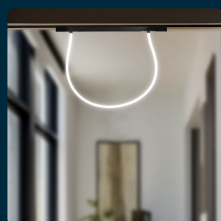

## SKU 10280 VT-42024

Tubo LED Flessibile da Binario 23W Colore Nero  
Dimmerabile 4500K

Colore della Luce  
**BIANCO NATURALE**

Potenza  
**23W**

Flusso Luminoso  
**2850 LM**