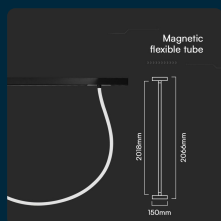

## SKU 10280 VT-42024

Tubo LED Flessibile da Binario 23W Colore Nero  
Dimmerabile 4500K

Colore della Luce  
**BIANCO NATURALE**

Potenza  
**23W**

Flusso Luminoso  
**2850 LM**

### SPECIFICHE TECNICHE

<b>Colore della Luce</b>	Bianco naturale
<b>Flusso Luminoso</b>	2850 lm
<b>Materiale</b>	PC
<b>Colore</b>	Nero
<b>Dimensione</b>	2066x150x26mm
<b>Fascio Luminoso</b>	200°
<b>Temperatura di Colore (CTI)</b>	4500K
<b>Consumo energetico</b>	23kW/1000h
<b>Garanzia</b>	2 anni
<b>EAN</b>	3800170206564

<b>Potenza</b>	23W
<b>Grado di Protezione</b>	IP20
<b>Cicli ON/OFF</b>	>15000
<b>CRI</b>	>80
<b>Durata</b>	20,000 ore
<b>Tecnologia LED</b>	SMD
<b>Tensione di Alimentazione</b>	DC:48V
<b>ID EPREL</b>	1761979
<b>MOQ</b>	1pz
<b>Unità di misura</b>	pz