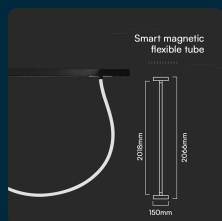

SKU 10276 VT-42024

Tubo LED Flessibile da Binario 23W Colore Nero
Dimmerabile 3in1 Compatibile con Amazon Alexa e
Google Home

Colore della Luce
3IN1

Potenza
23W

Flusso Luminoso
2810 LM

IL KIT COMPRENDE

SPECIFICHE TECNICHE

Colore della Luce	3in1
Flusso Luminoso	2810 lm
Materiale	PC
Colore	Nero
Dimensione	2066x150x26mm
Fascio Luminoso	200°
Tensione di Alimentazione	DC:48V
ID EPREL	1761975
MOQ	1pz
Unità di misura	pz

Potenza	23W
Grado di Protezione	IP20
Cicli ON/OFF	>15000
CRI	>80
Durata	20,000 ore
Tecnologia LED	SMD
Consumo energetico	23kW/1000h
Garanzia	3 anni
EAN	3800170206526