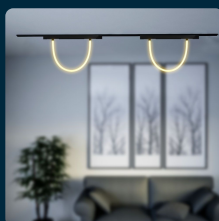

SKU 10275 VT-42112

Tubo LED Flessibile da Binario 11W Colore Nero
Dimmerabile 3in1 Compatibile con Amazon Alexa e
Google Home

Colore della Luce
3IN1

Potenza
11W

Flusso Luminoso
1270 LM

IL KIT COMPRENDE

SPECIFICHE TECNICHE

Colore della Luce	3in1
Flusso Luminoso	1270 lm
Materiale	PC
Colore	Nero
Dimensione	1066x150x26mm
Fascio Luminoso	200°
Tensione di Alimentazione	DC:48V
ID EPREL	1761974
MOQ	1pz
Unità di misura	pz

Potenza	11W
Grado di Protezione	IP20
Cicli ON/OFF	>15000
CRI	>80
Durata	20,000 ore
Tecnologia LED	SMD
Consumo energetico	11kW/1000h
Garanzia	3 anni
EAN	3800170206519