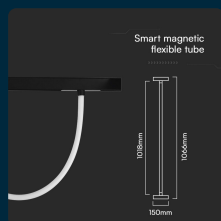

SKU 10275 VT-42112

Tubo LED Flessibile da Binario 11W Colore Nero
Dimmerabile 3in1 Compatibile con Amazon Alexa e
Google Home

Colore della Luce
3IN1

Potenza
11W

Flusso Luminoso
1270 LM

IL KIT COMPRENDE

SPECIFICHE TECNICHE

Colore della Luce	3in1
Flusso Luminoso	1270 lm
Materiale	PC
Colore	Nero
Dimensione	1066x150x26mm
Fascio Luminoso	200°
Tensione di Alimentazione	DC:48V
ID EPREL	1761974
MOQ	1pz
Unità di misura	pz

Potenza	11W
Grado di Protezione	IP20
Cicli ON/OFF	>15000
CRI	>80
Durata	20,000 ore
Tecnologia LED	SMD
Consumo energetico	11kW/1000h
Garanzia	3 anni
EAN	3800170206519