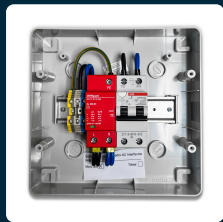

## SKU QACM5

Quadro AC Monofase 5kW - 25A 230V Centralino IP65 8  
Moduli versione con Interruttore Magnetotermico  
Differenziale + Scaricatore ABB / DEHN

Tipo quadro  
**QUADRO AC**

Potenza AC  
**5KW MONOFASE**

## IL KIT COMPRENDE

### SPECIFICHE TECNICHE

<b>Grado di Protezione</b>	IP65
<b>Dimensione</b>	115X200X200mm
<b>Formato</b>	Siemens 1x8 Moduli
<b>SPD AC</b>	DEHNguard Monofase
<b>Garanzia</b>	2 anni
<b>EAN</b>	3800170215108