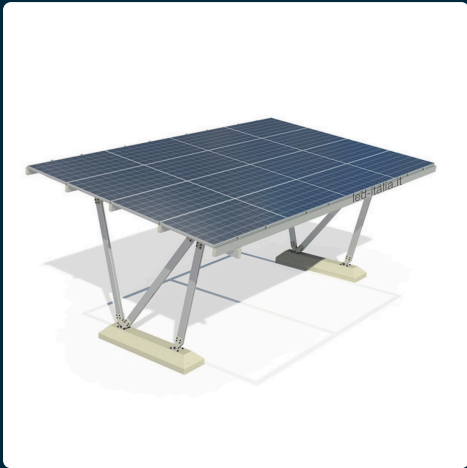

SKU 22009

Struttura Completa in Alluminio per Carport Fotovoltaico,
Pensilina 5m, Configurazioni fino a 2 Posti Auto e 15 Pannelli
Fotovoltaici 435-550W

IL KIT COMPRENDE

SPECIFICHE TECNICHE

| | | | |
|------------------------|-----------|-----------------|--------|
| Materiale | Alluminio | Garanzia | 2 anni |
| MOQ | 1pz | EAN | |
| Unità di misura | pz | | |