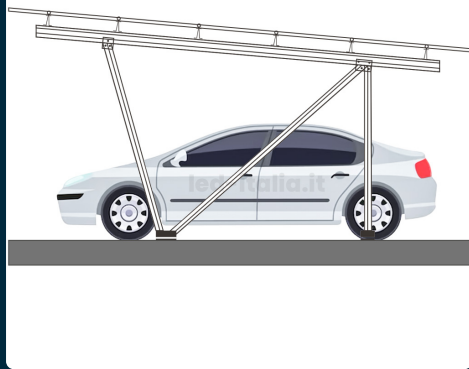

PENSILINA 2 POSTI AUTO

SKU 22008 VT-15545

Struttura in Alluminio Completa per Carport Fotovoltaico (Pensilina Fotovoltaica) a 2 Posti Auto 6m per Supporto di 15 Moduli Fotovoltaici 545-550W

IL KIT COMPRENDE