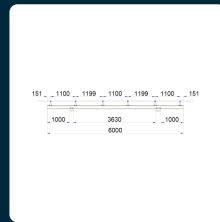

PENSILINA 2 POSTI AUTO

SKU 22008 VT-15545

Struttura in Alluminio Completa per Carport Fotovoltaico (Pensilina Fotovoltaica) a 2 Posti Auto 6m per Supporto di 15 Moduli Fotovoltaici 545-550W

IL KIT COMPRENDE