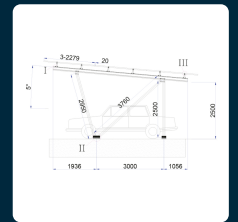

PENSILINA 2 POSTI AUTO

SKU 22008 VT-15545

Struttura in Alluminio Completa per Carport Fotovoltaico (Pensilina Fotovoltaica) a 2 Posti Auto 6m per Supporto di 15 Moduli Fotovoltaici 545-550W

IL KIT COMPRENDE