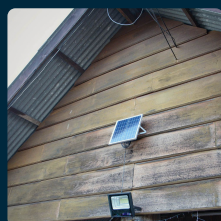

## SKU 94010 VT-60W

Faro LED con Telecomando e Pannello Solare 20W, Batteria LiFePO4, Funzione Timer, Cavo 5m 6000K Colore Nero IP65

Colore della Luce  
**BIANCO FREDDO**

Potenza  
**20W**

Flusso Luminoso  
**1650 LM**