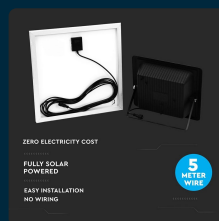

## SKU 94010 VT-60W

Faro LED con Telecomando e Pannello Solare 20W, Batteria LiFePO4, Funzione Timer, Cavo 5m 6000K Colore Nero IP65

Colore della Luce  
**BIANCO FREDDO**

Potenza  
**20W**

Flusso Luminoso  
**1650 LM**

### SPECIFICHE TECNICHE

<b>Colore della Luce</b>	Bianco freddo
<b>Flusso Luminoso</b>	1650 lm
<b>Dimmerabile</b>	No
<b>Materiale</b>	Alluminio
<b>Batteria</b>	Life PO4, 3.2V 20000mAh
<b>Colore</b>	Nero
<b>Dimensione</b>	270 x 70 x 238 mm
<b>Fascio Luminoso</b>	120°
<b>Tecnologia LED</b>	SMD
<b>Temperatura di Colore (CTI)</b>	6000K
<b>Tensione di Alimentazione</b>	6V
<b>Garanzia</b>	2 anni
<b>EAN</b>	3800157645768

<b>Potenza</b>	20W
<b>Chip LED</b>	V-TAC
<b>Grado di Protezione</b>	IP65
<b>Autonomia</b>	8 ore
<b>Capacità</b>	10000mAh
<b>CRI</b>	>70
<b>Durata</b>	20000 ore
<b>Lunghezza Cavo</b>	5m
<b>Temperatura d'Esercizio</b>	Da -20 A +45°C
<b>Tempo di Ricarica</b>	4 ore
<b>Pannello Solare</b>	20
<b>MOQ</b>	1pz
<b>Unità di misura</b>	pz