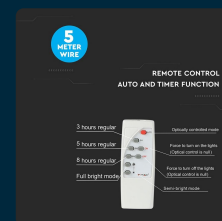

SKU 94006 VT-25W

Faro LED con Telecomando e Pannello Solare 12W, Batteria LiFePO4, Funzione Timer, Cavo 5m 6000K Colore Nero IP65

Colore della Luce
BIANCO FREDDO

Potenza
12W

Flusso Luminoso
550 LM

Capacità Batteria
5000MAH

IL KIT COMPRENDE

SPECIFICHE TECNICHE

Colore della Luce	Bianco freddo
Flusso Luminoso	550 lm
Chip LED	V-TAC
Grado di Protezione	IP65
Autonomia	8 ore
CRI	>70
Durata	20000 ore
Potenza Equivalente	50W
Temperatura d'Esercizio	Da -20 A +45°C
Tempo di Ricarica	4 ore
Pannello Solare	12
MOQ	1pz
Unità di misura	pz

Potenza	12W
Capacità Batteria	5000mAh
Dimmerabile	No
Materiale	Alluminio
Colore	Nero
Dimensione	205 x 50 x 170mm
Lunghezza Cavo	5m
Tecnologia LED	SMD
Temperatura di Colore (CTI)	6000K
Tensione di Alimentazione	DC:3.2V; DC: 6V Pannello
Garanzia	2 anni
EAN	3800157645744