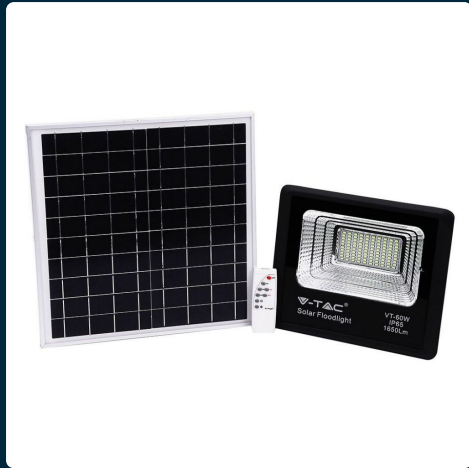

## SKU 8575 VT-60W

Faro LED con Telecomando e Pannello Solare 20W, Batteria LiFePO4, Funzione Timer, Cavo 5m 4000K Colore Nero IP65

Colore della Luce  
**BIANCO NATURALE**

Potenza  
**20W**

Flusso Luminoso  
**1650 LM**

### SPECIFICHE TECNICHE

<b>Colore della Luce</b>	Bianco naturale
<b>Flusso Luminoso</b>	1650 lm
<b>Dimmerabile</b>	No
<b>Materiale</b>	Alluminio
<b>Capacità</b>	10000mAh
<b>CRI</b>	>70
<b>Durata</b>	20000 ore
<b>Lunghezza Cavo</b>	5m
<b>Temperatura d'Esercizio</b>	Da -20 A +45°C
<b>Tempo di Ricarica</b>	4 ore
<b>Garanzia</b>	2 anni
<b>EAN</b>	3800157645607

<b>Potenza</b>	20W
<b>Chip LED</b>	V-TAC
<b>Grado di Protezione</b>	IP65
<b>Autonomia</b>	8 ore
<b>Colore</b>	Nero
<b>Dimensione</b>	278x70x238mm
<b>Fascio Luminoso</b>	120°
<b>Tecnologia LED</b>	SMD
<b>Temperatura di Colore (CTI)</b>	4000K
<b>Tensione di Alimentazione</b>	6.4
<b>MOQ</b>	1pz
<b>Unità di misura</b>	pz