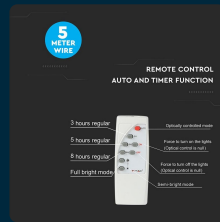

SKU 8573 VT-25W

Faro LED con Telecomando e Pannello Solare 12W, Batteria LiFePO4, Funzione Timer, Cavo 5m 4000K Colore Nero IP65

Colore della Luce
BIANCO NATURALE

Potenza
12W

Flusso Luminoso
550 LM

Capacità Batteria
5000MAH

IL KIT COMPRENDE

SPECIFICHE TECNICHE

Colore della Luce	Bianco naturale
Flusso Luminoso	550 lm
Chip LED	V-TAC
Grado di Protezione	IP65
Autonomia	8ore
Colore	Nero
Dimensione	205x50x170mm
Fascio Luminoso	120°
Tecnologia LED	SMD
Temperatura di Colore (CTI)	4000K
Tensione di Alimentazione	3.2
Garanzia	2 anni
EAN	3800157645584

Potenza	12W
Capacità Batteria	5000mAh
Dimmerabile	No
Materiale	Alluminio
Batteria	5000mAh
CRI	>70
Durata	8 ore
Lunghezza Cavo	5m
Temperatura d'Esercizio	Da -20 A +45°C
Tempo di Ricarica	4 ore
Pannello Solare	12W
MOQ	1pz
Unità di misura	pz