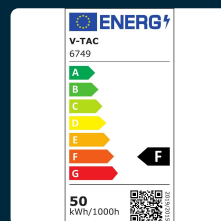

SKU 6749 VT-4954

Faro LED SMD 50W F-Series Colore Nero 3000K IP65

Colore della Luce
BIANCO CALDO

Potenza
50W

Flusso Luminoso
4300 LM

IL KIT COMPRENDE

SPECIFICHE TECNICHE

Colore della Luce	Bianco caldo
Flusso Luminoso	4300 lm
Dimmerabile	No
Materiale	Alluminio
Colore	Nero
Dimensione	180x27x150mm
Efficienza Luminosa	100 lm/W
Fattore di Potenza (PF)	>0.9
Tecnologia LED	SMD
Temperatura di Colore (CTI)	3000K
Consumo energetico	50kW/1000h
Garanzia	2 anni
EAN	3800157684606

Potenza	50W
Chip LED	V-TAC
Grado di Protezione	IP65
Cicli ON/OFF	>15000
CRI	>70
Durata	25,000 ore
Fascio Luminoso	110°
Sensore	Compatibile
Temperatura d'Esercizio	-20°C to +40°C
Tensione di Alimentazione	AC:220-240V, 50/60Hz
ID EPREL	1228826
MOQ	1pz
Unità di misura	pz