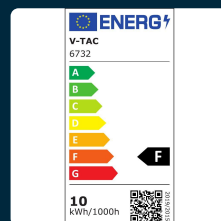

## SKU 6732 VT-4914-W

Faro LED SMD 10W F-Series Colore Bianco 6500K IP65

Colore della Luce  
**BIANCO FREDDO**

Potenza  
**10W**

### SPECIFICHE TECNICHE

<b>Colore della Luce</b>	Bianco freddo
<b>Colore</b>	Bianco
<b>ID EPREL</b>	1228813
<b>MOQ</b>	1pz
<b>Unità di misura</b>	pz

<b>Potenza</b>	10W
<b>Consumo energetico</b>	10kW/1000h
<b>Garanzia</b>	2 anni
<b>EAN</b>	3800157684439