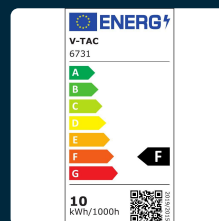

SKU 6731 VT-4914-W

Faro LED SMD 10W F-Series Colore Bianco 4000K IP65

Colore della Luce
BIANCO NATURALE

Potenza
10W

IL KIT COMPRENDE

SPECIFICHE TECNICHE

Colore della Luce	Bianco naturale	Potenza	10W
Colore	Bianco	Consumo energetico	10kW/1000h
ID EPREL	1228818	Garanzia	2 anni
MOQ	1pz	EAN	3800157684422
Unità di misura	pz		