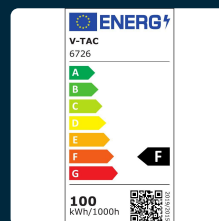

## SKU 6726 VT-49104

Faro LED SMD 100W F-Series Colore Bianco 6400K IP65

Colore della Luce  
**BIANCO FREDDO**

Potenza  
**100W**

Flusso Luminoso  
**8700 LM**

## SPECIFICHE TECNICHE

<b>Colore della Luce</b>	Bianco freddo
<b>Flusso Luminoso</b>	8700 lm
<b>Dimmerabile</b>	No
<b>Materiale</b>	Alluminio
<b>Colore</b>	Bianco
<b>Dimensione</b>	270x27x222mm
<b>Fascio Luminoso</b>	110°
<b>Sensore</b>	Compatibile
<b>Temperatura d'Esercizio</b>	-20°C to +40°C
<b>Tensione di Alimentazione</b>	AC:220-240V, 50/60Hz
<b>ID EPREL</b>	1228837
<b>MOQ</b>	1pz
<b>Unità di misura</b>	pz

<b>Potenza</b>	100W
<b>Chip LED</b>	V-TAC
<b>Grado di Protezione</b>	IP65
<b>Cicli ON/OFF</b>	>15000
<b>CRI</b>	>70
<b>Durata</b>	25,000 ore
<b>Fattore di Potenza (PF)</b>	>0.9
<b>Tecnologia LED</b>	SMD
<b>Temperatura di Colore (CTI)</b>	6500K
<b>Consumo energetico</b>	100kW/1000h
<b>Garanzia</b>	2 anni
<b>EAN</b>	3800157684378