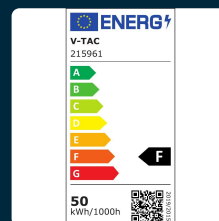

SKU 215961 VT-4051

Faro LED SMD 50W E-Series G2 Colore Bianco 3000K IP65

Colore della Luce
BIANCO CALDO

Potenza
50W

Flusso Luminoso
4300 LM

IL KIT COMPRENDE

SPECIFICHE TECNICHE

Colore della Luce	Bianco caldo
Flusso Luminoso	4300 lm
Dimmerabile	No
Materiale	Alluminio
Colore	Bianco
Dimensione	198x28x167mm
Fascio Luminoso	100°
Sensore	Compatibile
Temperatura d'Esercizio	Da -20 A +45°C
Tensione di Alimentazione	AC:220-240V,50Hz
ID EPREL	1222031
MOQ	1pz
Unità di misura	pz

Potenza	50W
Chip LED	V-TAC
Grado di Protezione	IP65
Cicli ON/OFF	>15000
CRI	>70
Durata	25,000 ore
Fattore di Potenza (PF)	>0.9
Tecnologia LED	SMD
Temperatura di Colore (CTI)	3000K
Consumo energetico	50kW/1000h
Garanzia	2 anni
EAN	3800157681926