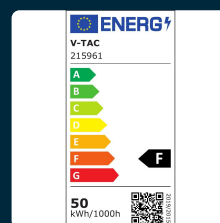

## SKU 215961 VT-4051

Faro LED SMD 50W E-Series G2 Colore Bianco 3000K IP65

Colore della Luce  
**BIANCO CALDO**

Potenza  
**50W**

Flusso Luminoso  
**4300 LM**

### SPECIFICHE TECNICHE

<b>Colore della Luce</b>	Bianco caldo
<b>Flusso Luminoso</b>	4300 lm
<b>Dimmerabile</b>	No
<b>Materiale</b>	Alluminio
<b>Colore</b>	Bianco
<b>Dimensione</b>	198x28x167mm
<b>Fascio Luminoso</b>	100°
<b>Sensore</b>	Compatibile
<b>Temperatura d'Esercizio</b>	Da -20 A +45°C
<b>Tensione di Alimentazione</b>	AC:220-240V,50Hz
<b>ID EPREL</b>	1222031
<b>MOQ</b>	1pz
<b>Unità di misura</b>	pz

<b>Potenza</b>	50W
<b>Chip LED</b>	V-TAC
<b>Grado di Protezione</b>	IP65
<b>Cicli ON/OFF</b>	>15000
<b>CRI</b>	>70
<b>Durata</b>	25,000 ore
<b>Fattore di Potenza (PF)</b>	>0.9
<b>Tecnologia LED</b>	SMD
<b>Temperatura di Colore (CTI)</b>	3000K
<b>Consumo energetico</b>	50kW/1000h
<b>Garanzia</b>	2 anni
<b>EAN</b>	3800157681926