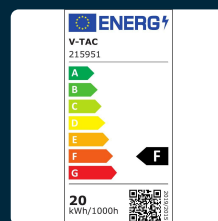

## SKU 215951 VT-4021W

Faro LED SMD 20W E-Series G2 Colore Bianco 6500K IP65

Colore della Luce  
**BIANCO FREDDO**

Potenza  
**20W**

Flusso Luminoso  
**1620 LM**

### SPECIFICHE TECNICHE

<b>Colore della Luce</b>	Bianco freddo
<b>Flusso Luminoso</b>	1620 lm
<b>Grado di Protezione</b>	IP65
<b>Cicli ON/OFF</b>	>15000
<b>CRI</b>	>70
<b>Durata</b>	25,000 ore
<b>Fattore di Potenza (PF)</b>	>0.9
<b>Tecnologia LED</b>	SMD
<b>Temperatura di Colore (CTI)</b>	6500K
<b>Consumo energetico</b>	20kW/1000h
<b>Garanzia</b>	2 anni
<b>EAN</b>	3800157681827

<b>Potenza</b>	20W
<b>Chip LED</b>	V-TAC
<b>Materiale</b>	Alluminio
<b>Colore</b>	Bianco
<b>Dimensione</b>	121x26x114mm
<b>Fascio Luminoso</b>	100°
<b>Sensore</b>	Compatibile
<b>Temperatura d'Esercizio</b>	-20°C to +45°C
<b>Tensione di Alimentazione</b>	AC:220-240V,50Hz
<b>ID EPREL</b>	1208101
<b>MOQ</b>	1pz
<b>Unità di misura</b>	pz