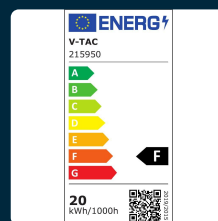

SKU 215950 VT-4021W

Faro LED SMD 20W E-Series G2 Colore Bianco 4000K IP65

Colore della Luce
BIANCO NATURALE

Potenza
20W

Flusso Luminoso
1620 LM

SPECIFICHE TECNICHE

Colore della Luce	Bianco naturale
Flusso Luminoso	1620 lm
Grado di Protezione	IP65
Cicli ON/OFF	>15000
CRI	>70
Durata	25,000 ore
Fattore di Potenza (PF)	>0.9
Tecnologia LED	SMD
Temperatura di Colore (CTI)	4000K
Consumo energetico	20kW/1000h
Garanzia	2 anni
EAN	3800157681810

Potenza	20W
Chip LED	V-TAC
Materiale	Alluminio pressofuso
Colore	Bianco
Dimensione	121x26x114mm
Fascio Luminoso	100°
Sensore	Compatibile
Temperatura d'Esercizio	-20°C a +45°C
Tensione di Alimentazione	AC:220-240V, 50Hz
ID EPREL	1208100
MOQ	1pz
Unità di misura	pz