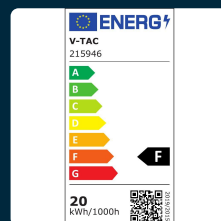

## SKU 215946 VT-4021-B

Faro LED SMD 20W E-Series G2 Colore Nero 3000K IP65

Colore della Luce  
**BIANCO CALDO**

Potenza  
**20W**

Flusso Luminoso  
**1620 LM**

## SPECIFICHE TECNICHE

<b>Colore della Luce</b>	Bianco caldo
<b>Flusso Luminoso</b>	1620 lm
<b>Dimmerabile</b>	No
<b>Materiale</b>	Alluminio
<b>Colore</b>	Nero
<b>Dimensione</b>	121x26x114mm
<b>Fascio Luminoso</b>	100°
<b>Sensore</b>	Compatibile
<b>Temperatura d'Esercizio</b>	Da -20 A +45°C
<b>Tensione di Alimentazione</b>	AC:220-240V, 50Hz
<b>ID EPREL</b>	1222026
<b>MOQ</b>	1pz
<b>Unità di misura</b>	pz

<b>Potenza</b>	20W
<b>Chip LED</b>	V-TAC
<b>Grado di Protezione</b>	IP65
<b>Cicli ON/OFF</b>	>15000
<b>CRI</b>	>70
<b>Durata</b>	25,000 ore
<b>Fattore di Potenza (PF)</b>	>0.9
<b>Tecnologia LED</b>	SMD
<b>Temperatura di Colore (CTI)</b>	3000K
<b>Consumo energetico</b>	20kW/1000h
<b>Garanzia</b>	2 anni
<b>EAN</b>	3800157681773